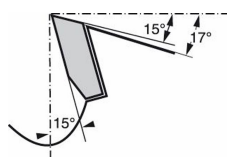

[Pogledajte proizvod na sajtu](#)

Dostupnost i kompletne detalji proverite na stranici proizvoda.

Opis proizvoda

Spoljni prečnik coli 7 1/2
 Spoljni prečnik mm 190.0
 Otvor mm 20.0
 Otvor sa redukcionim prstenom mm 16.0
 Širina sečenja (b1) mm / debljina osnovnog lista (b2) mm 2,6/1,6
 Broj zubaca 48
 Tip Standard for Wood
 Oblik zubaca ATB
 Rezultat sečenja 4.0