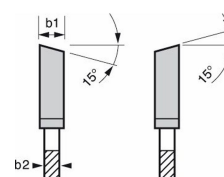

KATALOG PROIZVODA

Bosch List kružne testere Optiline Wood

Pregled proizvoda iz Alatshop ponude, pripremljen za brzu orijentaciju i poređenje ključnih informacija.

BREND Bosch
 ŠIFRA 2608640614
 ALATSHOP ID 023-01271

[Pogledajte proizvod na sajtu](#)

Dostupnost i kompletne detalji proverite na stranici proizvoda.

Opis proizvoda

Spoljni prečnik coli 7 1/2
 Spoljni prečnik mm 190.0
 Otvor mm 20.0
 Otvor sa redukcionim prstenom mm 16.0
 Širina sečenja (b1) mm / debljina osnovnog lista (b2) mm 2,6/1,6
 Broj zubaca 48
 Tip Standard for Wood
 Oblik zubaca ATB
 Rezultat sečenja 4.0