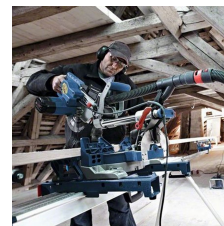

[Pogledajte proizvod na sajtu](#)

Dostupnost i kompletne detalji proverite na stranici proizvoda.

Opis proizvoda

Poboljšano odvođenje prašine uz najveći horizontalni kapacitet sečenja

- Poboljšano odvođenje prašine za zdrav i čist rad
- Horizontalni kapacitet sečenja 312 mm za velik broj primena
- Mala težina od samo 17 kg za maksimalnu pokretljivost
- Ugrađeni laser za tačno testerisanje
- Ugrađeni bočni oslonci za materijal
- Intuitivno bočno fiksiranje nagiba
- Graničnik dubine za sečenje žlebova
- Usisavanje prašine na 2 mesta
- Integrisana ručka za lak transport

Tehnički podaci

- Kapacitet sečenja 0° 70 x 312 mm
- Kapacitet sečenja 45° zakošenje 70 x 214 mm
- Kapacitet sečenja 45° nagib 48 x 312 mm
- Podešavanje zakošenja 52 ° L / 60 ° D
- Podešavanje nagiba 47 ° L / -2 ° D
- Dubina x dužina x visina 91 x 46 x 41 cm
- Broj obrtaja u praznom hodu 5.500 min⁻¹
- Prečnik lista testere 216 mm
- Prečnik unutrašnjeg otvora lista testere 30 mm
- Težina 17,3 kg
- Nominalna snaga 1.600 W