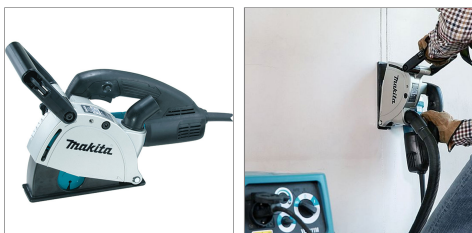

Rezač kanala SG1251J

Šifra proizvoda: SG1251J || Alatshop šifra 023-02599

[Link ka stranici proizvoda](#)

Opis proizvoda

Prednji poklopac efikasno štiti od širenja prašine
Makita sekač kanala nudi najefikasnije sečenje žljebova i kanala sa čistim rubovima
Uređaj za odvođenje prašine
Ergonomska drška za lako manevrisanje
Mekan start
Super Joint System (SJS) obezbeđuje dodatnu bezbednost i duži vek alata
Poboljšani prekidač, operativan prstima ruke sa kojom se drži gornja drška

Tehničke karakteristike

Kontinuirana ulazna snaga 1.400 W
Broj obrtaja 10.000 min-1
Unutrašnji prečnik (Ø) 22,23 mm
Prečnik diska (Ø) 125 mm
Dubina sečenja 0 - 30 mm
Buka: zvučni pritisak 97 dB(A)
Buka: zvučna snaga 108 dB(A)
Buka: odstupanje (K) 3 dB(A)
Dimenzije (D x Š x V) 350 x 151 x 178 mm
Težina prema EPTA -i 4,5 kg