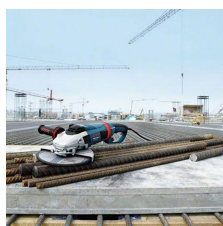

[Pogledajte proizvod na sajtu](#)

Dostupnost i kompletne detalji proverite na stranici proizvoda.

Opis proizvoda

Snažan uređaj uz najmanju težinu

Snažan 2.400 W Champion motor i zakretna drška u obliku obruča

Najmanja težina u svojoj klasi

Zahvaljujući kontroli vibracija na glavnoj i na dodatnoj dršci do 50 % umanjene vibracije, za rad sa manje zamaranja (EN 60745)

KickBack Stop: prepoznaje blokiranje ploče i trenutno isključuje mašinu