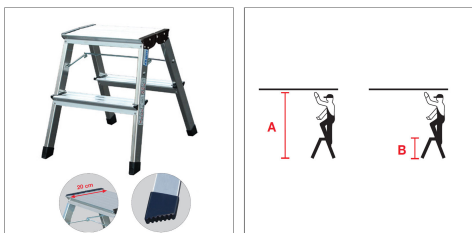

Sklopivi podest Treppy 0,45m

Šifra proizvoda: 130013 || Alatshop šifra 023-03412

[Link ka stranici proizvoda](#)

Opis proizvoda

Proizvođač - Krause - Nemačka

80 mm široka, izrezbarena neklizajuća gazišta za bezbedno korišćenje i stajanje

Gazišta su pričvršćena za vertikalne noseće profile čeličnim zakovicama

Zbog male težine lake su za rukovanje

Stabilizator sprečava slučajno sklapanje lestvica

Zbog male težine i dimenzija lake su za korišćenje i skladištenje

Karakteristike

Radna visina (A) 2,45m

visina gazišta (B) 0,45m

Broj gazišta 2

Težina 2kg

Parametri za prevoz (DxŠxV) 0,51x0,41x0,20m

Alatshop kontakti:

Tel: 023/603-130 (pon-pet od 08-15h)