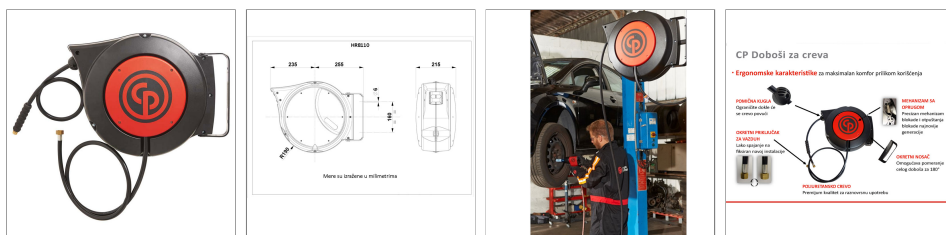

Doboš sa pneumatskim crevom HR8110

Šifra proizvoda: 8940171993 || Alatshop šifra 023-03469

[Link ka stranici proizvoda](#)

Opis proizvoda

POMIČNA KUGLA ZA OGRANIČAVANJE POVRATA: Omogućava da ograničite dokle će se crevo povući u doboš

OKRETNI PRIKLJUČAK ZA VAZDUH: Lako spajanje na fiksiran navoj na instalaciji

POLIURETANSKO CREVO: Testirano na 30 bara zajedno sa krimpovanjem. Premijum kvalitet za raznovrsnu upotrebu. Lakše i fleksibilnije od gumenog creva.

KRIMPOVANJE: Novi sistem krimpovanja. Testirano na 30 bara. Maksimalan kvalitet.

MEHANIZAM SA OPRUGOM: Precizan mehanizam blokade i otpuštanja blokade najnovije generacije.

OKRETNI NOSAČ: Omogućava pomeranje celog doboša za 180°

Tehničke karakteristike

Spoljni prečnik: 14 mm

Unutrašnji prečnik: 10 mm

Dužina creva: 16 m

Priključak: 3/8"

Maksimalan pritisak: 15 bara

Ukupna težina doboša: 7,6 kg

Materijal doboša: Kompozit