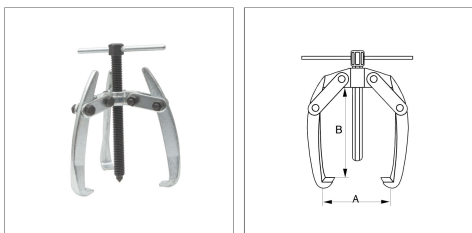

Izvlakač sa 3 kraka 65x65 703-65-1

IRIMO

Šifra proizvoda: 703-65-1 || Alatshop šifra 023-04262

[Link ka stranici proizvoda](#)

Opis proizvoda

Galvanizovani sa induktivno ojačanim navojem

Telo i kraci proizvedeni od kovanog čelika

Automatski hvataju radni komad

Dimenzija A 65mm

Dimenzija B 65mm

Težina 290g

Alatshop kontakti:

Tel: 023/603-130 (pon-pet od 08-15h)

Mob: 060/027-98-09 (pon-sub od 08-19h)

Mob: 065/328-328-2 (pon-sub od 08-19h)