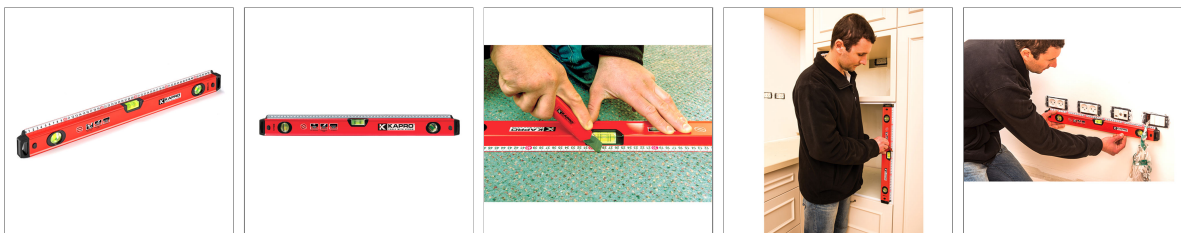

## Libela 60cm 770 EXODUS

Šifra proizvoda: K7704260 || Alatshop šifra 023-04454

[Link ka stranici proizvoda](#)

### Opis proizvoda

3 čvrste akrilne bočice sa mehurom otporne na udare:

- horizontalna sa podeonim linijama za nagib do 2%
- vertikalna bočica
- bočica pod uglom od 45°

Lenjir celom dužinom profila

Gumirani krajevi otporni na udarce

Gumene stopice protiv proklizavanja libele

Precizno obrađena donja površina libele

### Tehničke karakteristike

Dužina 60cm

Tačnost <0.5 mm/m

Težina 880 g/m

Dimenzije profila 25x60mm