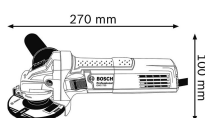

Opis proizvoda

Napredne performanse uz male dimenzije

Kompaktno kućište 38% redukovana debljina u odnosu na GWS 600, lakši pristup u uskim prostorima

Male dimenzije drške i ergonomski oblik za lako držanje i odličnu kontrolu

Poboljšano strujanje vazduha dodatno povećava zaštitu od prašine sto obezbeđuje duži radni vek u prašnjavom okruženju

Novi dizajn motora od 750 W visoke performanse i radni napredak u odnosu na GWS 600

Uključuje restart zaštitu osigurava bezbednost korisnika. Ako nestane električne energije dok radite sa mašinom i brusilica ostane "upaljena", u trenutku kada stigne el.energija brusilica se neće upaliti iako je prekidač ostao u položaju rada.

Bullet proof zaštita osigurava bezbednost korisnika

Tehničke karakteristike

Nominalna snaga 750 W

Broj obrtaja u praznom hodu 11.000 min⁻¹

Obim driške 187 mm

Navoj brusnog vretena M 14

Prečnik ploče 115 mm

Gumeni brusni tanjir, prečnik 115 mm

Lončasta četka, Ø 75 mm

Težina 1,9 kg

Obim isporuke

Dodatna drška (2 602 025 067)

Ključ za dve rupe (1 607 950 060)