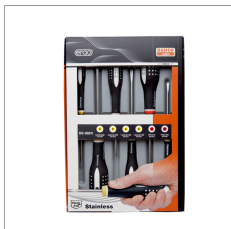

Set ERGO odvijača BE-9881I -INOX

Šifra proizvoda: BE-9881I || Alatshop šifra 023-05325

[Link ka stranici proizvoda](#)

Opis proizvoda

Set od 6 komada ERGO odvijača od nerđajućeg čelika

Odvijači ravni: 3X60-4X100-5, 5X100-6, 5X125