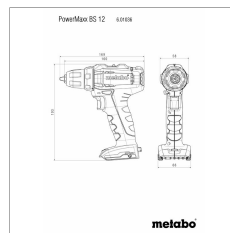

Combo Set 2.7.1 12 V

metabo®

Šifra proizvoda: 685166000 || Alatshop šifra 023-06042

[Link ka stranici proizvoda](#)

Opis proizvoda

Akumulatorski udarni odvrtac PowerMaxx SSD 12: kompaktan, za teške primene

Tehničke karakteristike

Karakteristike PowerMaxx BS 12 (601036890)

Napon baterije 12 V

Maksimalni obrtni moment - soft 17 Nm

Maksimalni obrtni moment, hard 40 Nm

Podešavanje obrtnog momenta 0.5 - 5 Nm

Bušenje Ø čelik 10 mm

Bušenje-Ø meko drvo 18 mm

Brzina bez opterećenja 0 - 360 / 0 - 1400 o/min

Prihvati stezne glave 1 - 10 mm

Težina (sa baterijom) 1 kg

Karakteristike PowerMaxx SSD 12 (601114890)

Napon baterije 12 V

Max. veličina šrafa M12