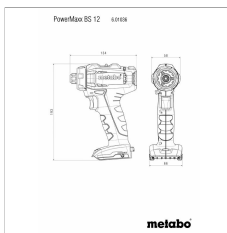

Combo Set 2.7.1 12 V

metabo®

Šifra proizvoda: 685166000 || Alatshop šifra 023-06042

[Link ka stranici proizvoda](#)

Opis proizvoda

Akumulatorski udarni odvrtac PowerMaxx SSD 12: kompaktan, za teške primene

Tehničke karakteristike

Karakteristike PowerMaxx BS 12 (601036890)

Napon baterije 12 V

Maksimalni obrtni moment - soft 17 Nm

Maksimalni obrtni moment, hard 40 Nm

Podešavanje obrtnog momenta 0.5 - 5 Nm

Bušenje Ø čelik 10 mm

Bušenje-Ø meko drvo 18 mm

Brzina bez opterećenja 0 - 360 / 0 - 1400 o/min

Prihvati stezne glave 1 - 10 mm

Težina (sa baterijom) 1 kg

Karakteristike PowerMaxx SSD 12 (601114890)

Napon baterije 12 V

Max. veličina šrafa M12